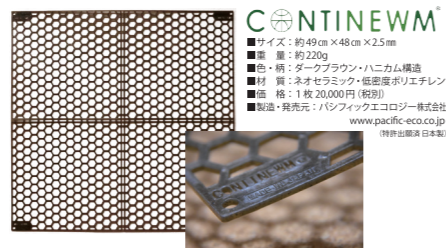

1. **CONTINEWM 3つのPOINT**
1. 1 電気エネルギーの利用率の向上
     空調ランニングコストを削減!
  2. 2 室温の安定
     空調機器メーカー保証の信頼!
  3. 3 取り付け工事のみの取付工事
     営業を止めずに施工可能!

新潟地域販売施工代理店
株式会社研電舎
南魚沼営業所
新潟県南魚沼市関 968-2
TEL 025-783-7407
FAX 025-783-5048

**七五三パック
キッズフォト**

好評承り中!

スタジオリフラ子供写真館
☎ 0120-70-7540 イオン六日町店2F

2学期生募集中!! 対象学年: 小4~中3生

高校受験・定期テストで
出遅れた君は、どうする!!

学力向上・第一希望校合格
も目指せ!!

NSG教育研究会
☎ 025(772)7100

トークネット
TOHKnet
つなげる力を、明日のために。

東北インテリジェント通信株式会社 新潟支社
新潟市中央区東大通 2-5-8 東大通野村ビル 6F
TEL: 025-321-4201
URL: http://www.tohknet.co.jp

新潟の特産品『かぐら南蛮』使用
大根菜とかぐら南蛮味噌の
ピリ辛おやきが好評販売中

おのゝことやき
ことやき

営業時間
9:00~19:00 年中無休

南魚沼市西泉田 65-1
TEL 025-773-2678
FAX 025-773-2679

ピタッとほけん

20社から選べる保険SHOP
どんな事でも相談無料

イオン六日町店 10:00~19:00
イオン十日町店 10:00~19:00 [六日町店スタッフ] 私達が対応いたします

FICパートナーズ(株) ☎ 0120-728-778

NST
みんなのニュース
月~金曜 午後4:50~

キャスター: 杉本一機
松尾和泉(月~水)
杉山萌奈(木・金)
気象予報士: 清水祥太

NST Niigata Smile TV